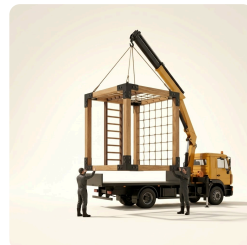

05

Монтаж

Бригада приезжает со всем инструментом. 1 день сборки.

Сроки под ключ

От заявки до монтажа — от 7 рабочих дней в зависимости от региона и комплектации.

Фиксированная цена

Цена в договоре не меняется. Доставка и монтаж включены в расчёт заранее.

Документы и гарантия

Договор, акт приёмки, гарантийный талон — при каждой сдаче объекта.